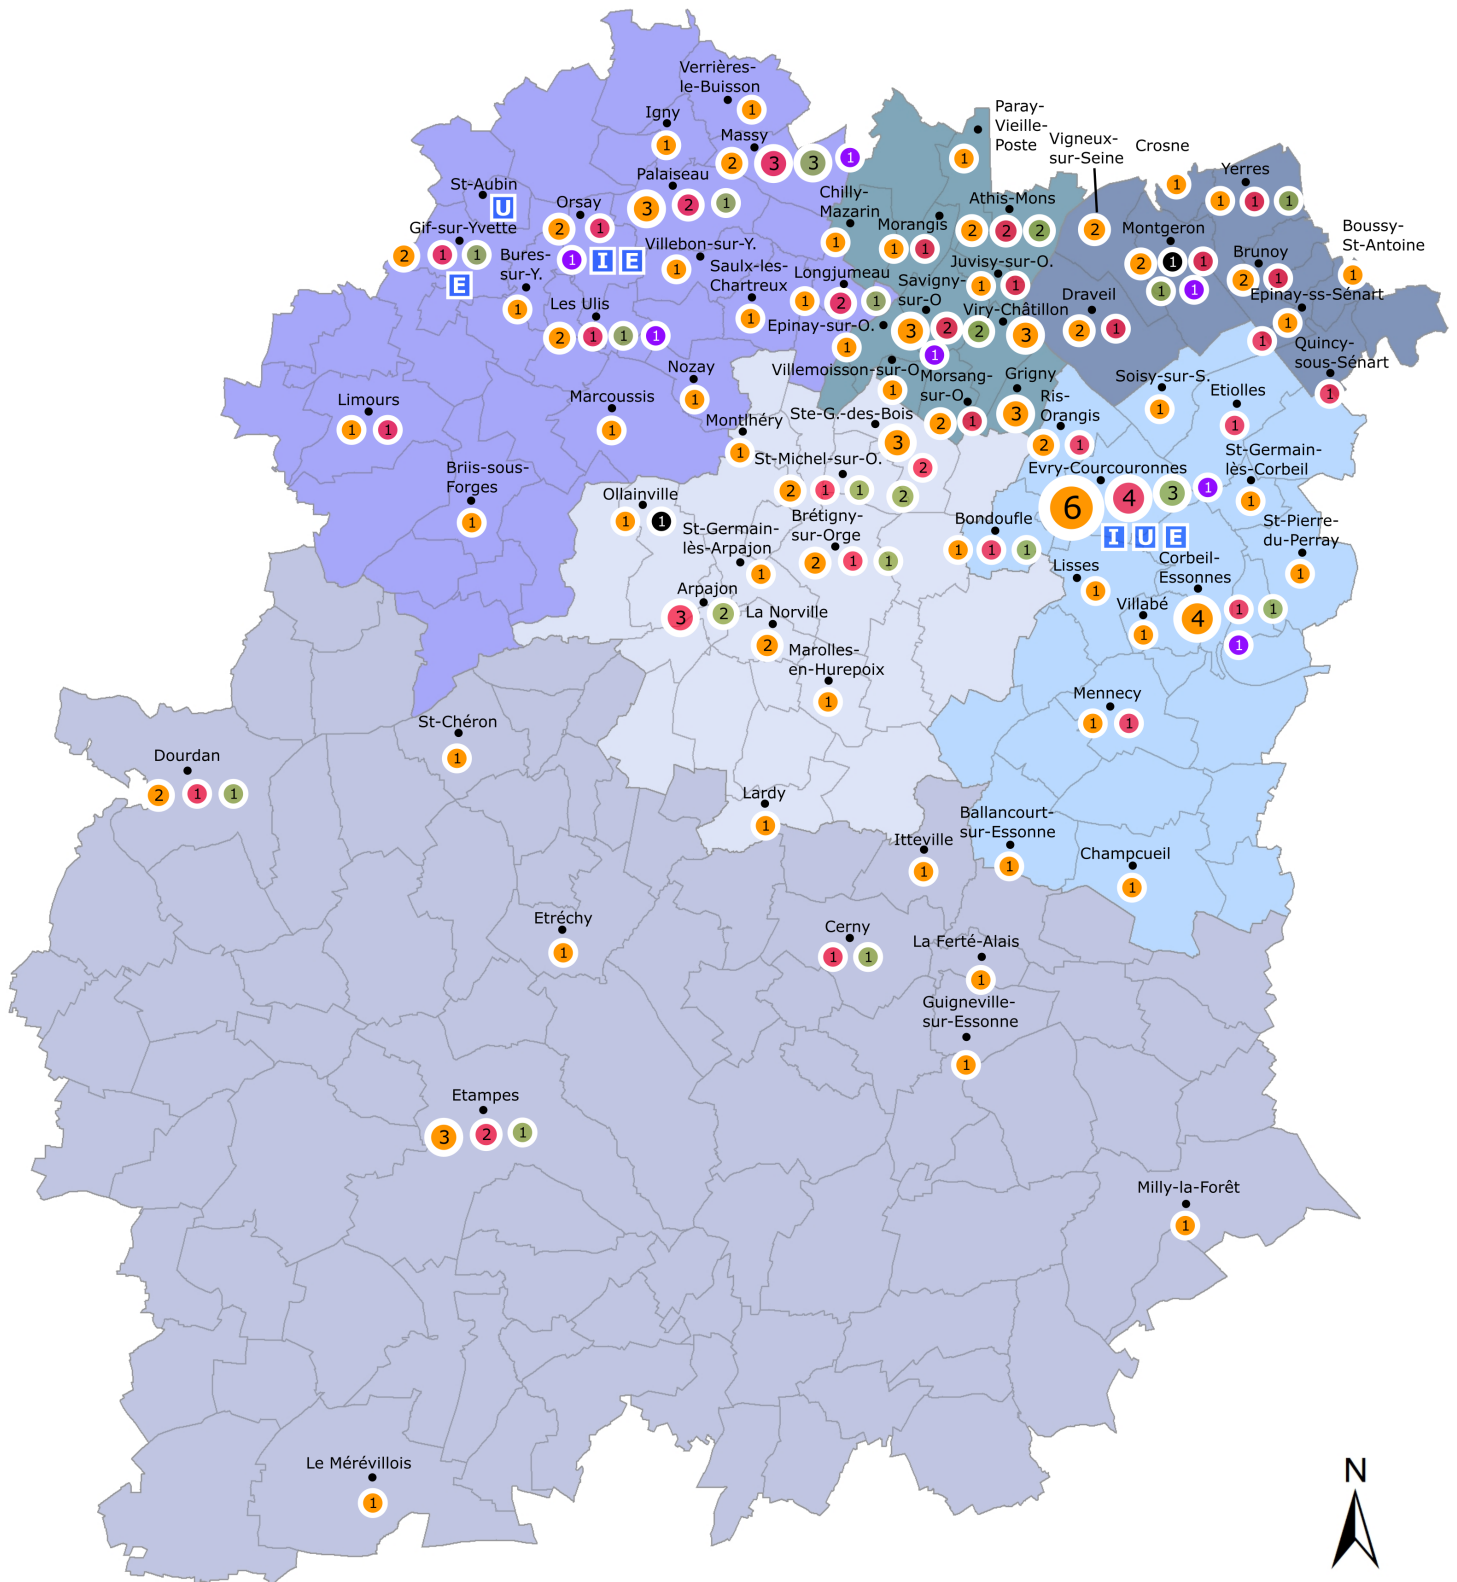

# Etablissements publics d'enseignement du second degré et d'enseignement supérieur Département de l'Essonne Rentrée scolaire 2021

### Etablissements d'enseignement secondaire

- Collège
- EREA
- Lycée
- STS
- CPGE

\* Nombre d'établissements

### Etablissements d'enseignement supérieur

- IUT I
- Université U
- Grande école E

### Bassins de l'Essonne

- Centre Essonne
- Evry
- Massy
- Montgeron
- Savigny
- Sud Essonne

- Limite départementale
- Limite communale