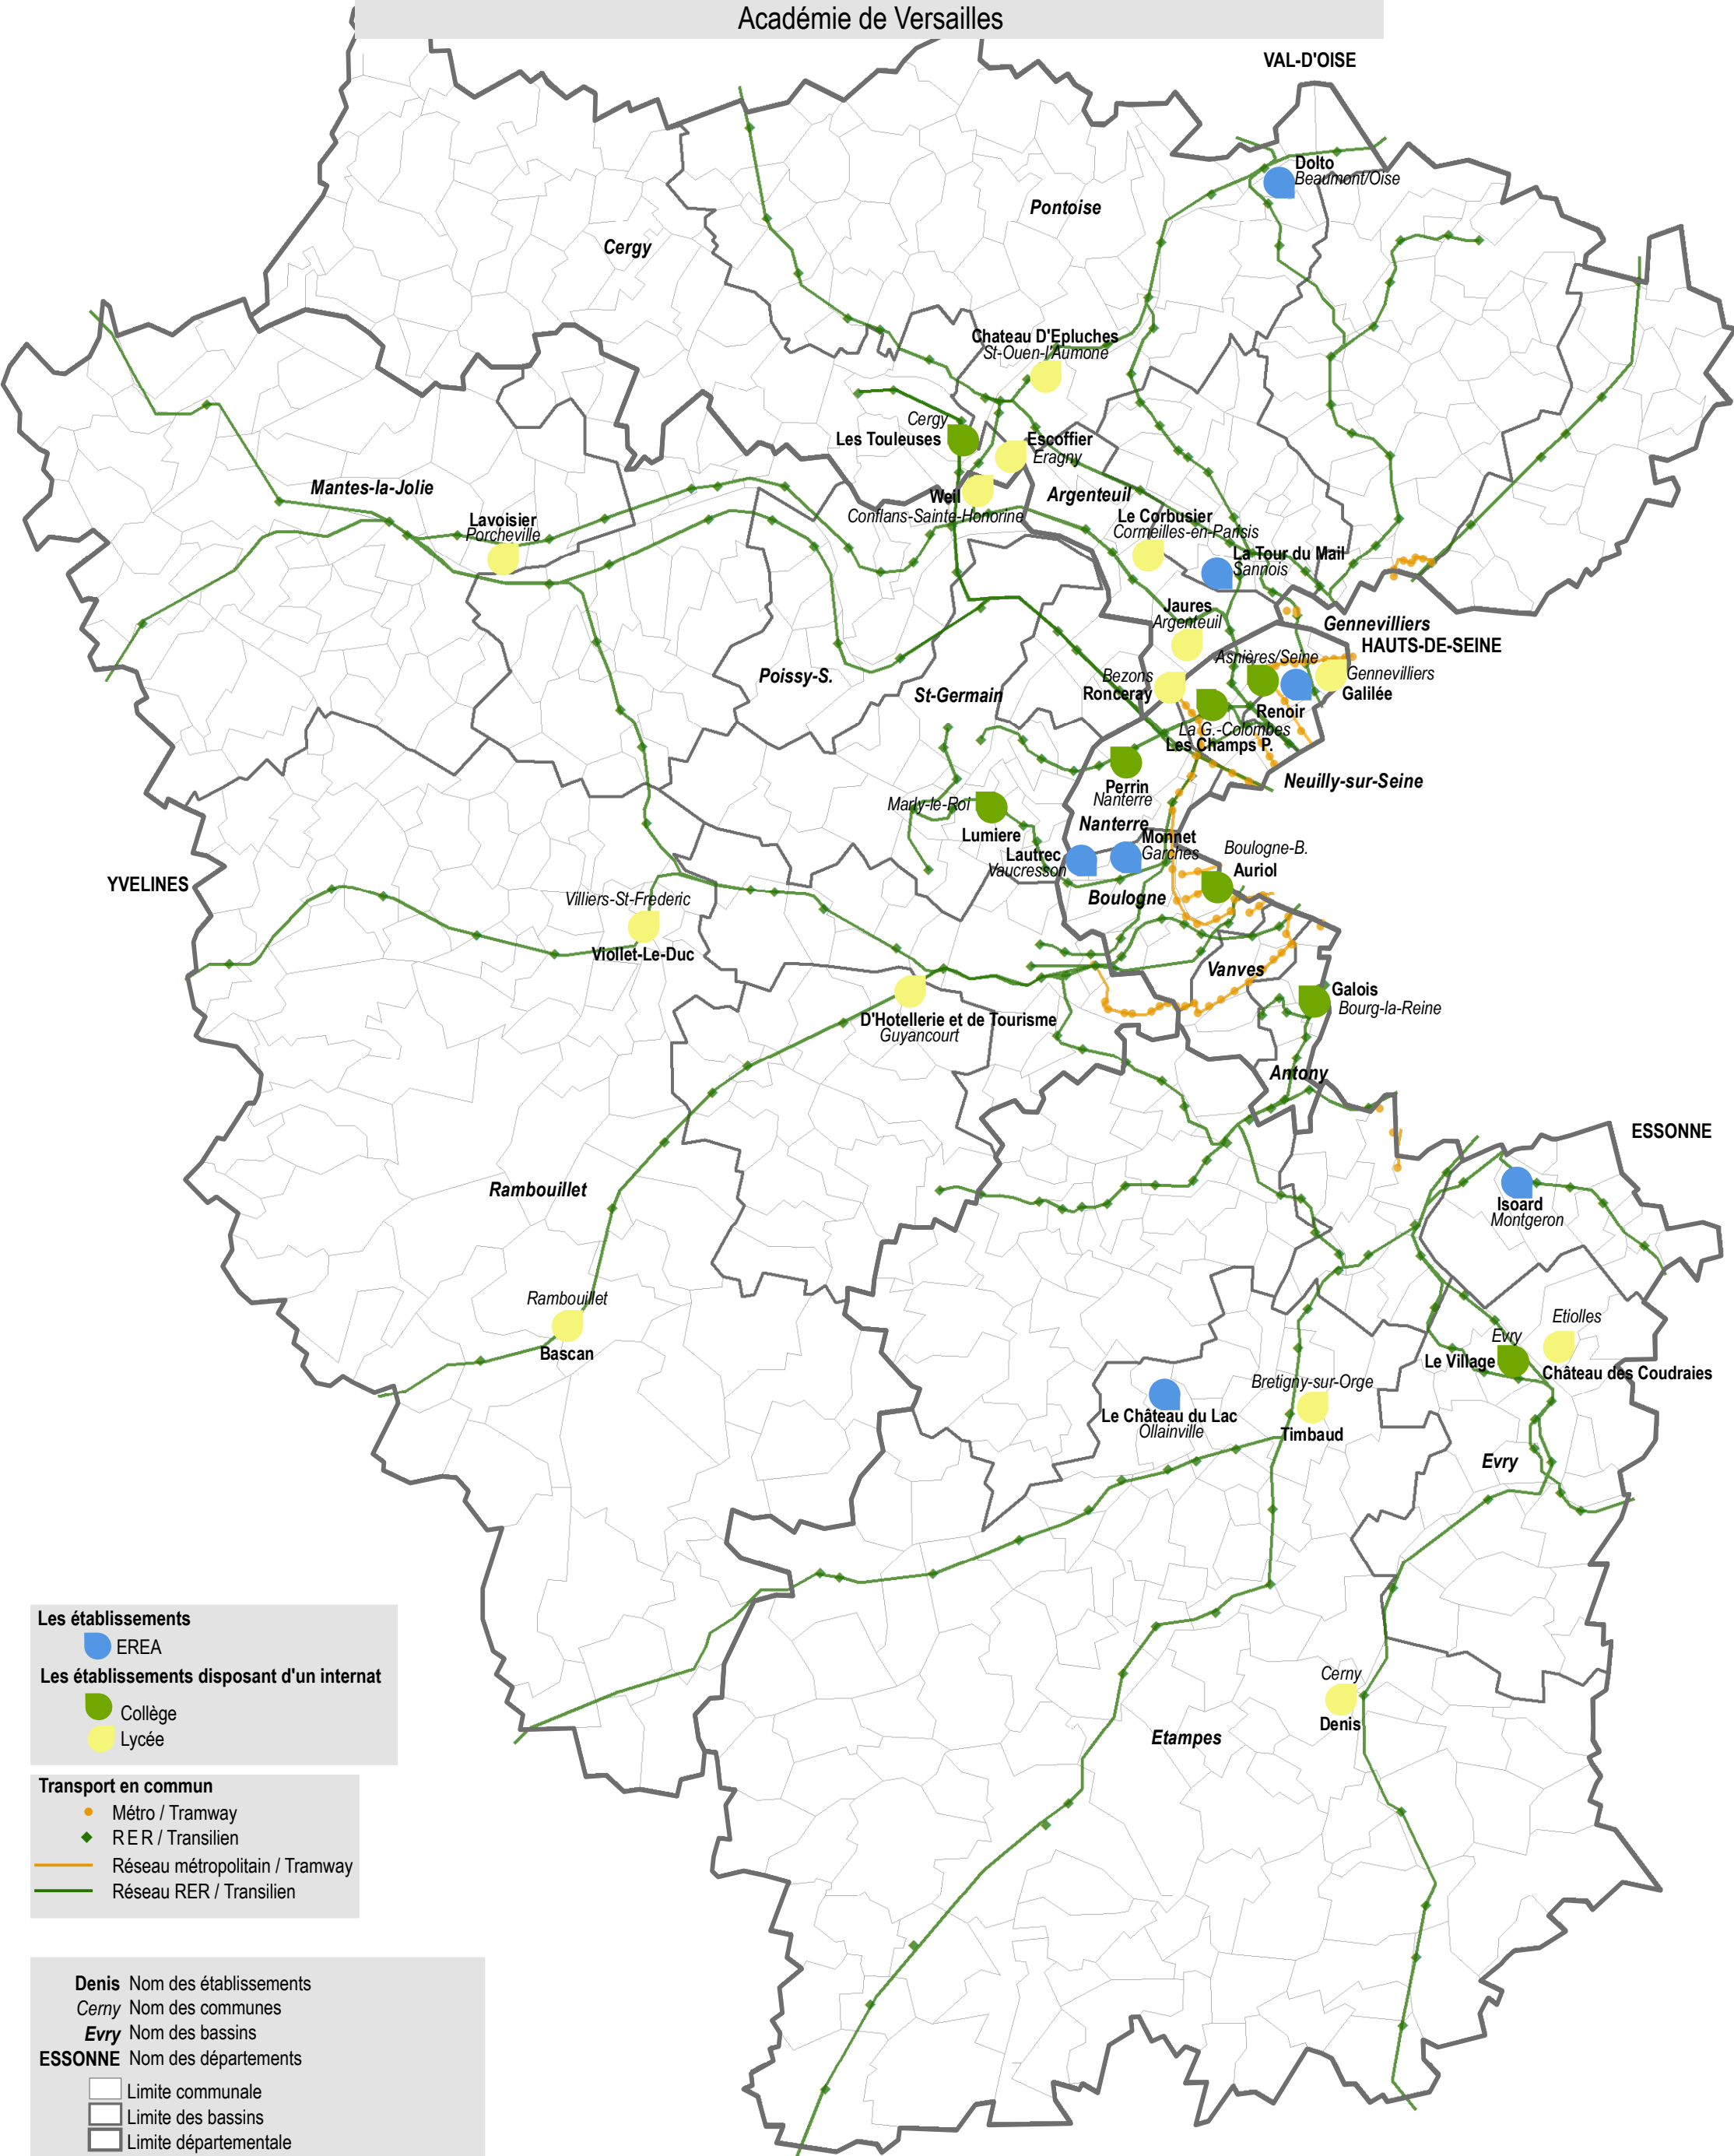

Implantation des internats de la réussite Pré-bac publics, des EREA et réseau ferroviaire
Rentrée Scolaire 2019
 Académie de Versailles

Les établissements
 ● EREA
Les établissements disposant d'un internat
 ● Collège
 ● Lycée

Transport en commun
 ● Métro / Tramway
 ◆ RER / Transilien
 — Réseau métropolitain / Tramway
 — Réseau RER / Transilien

Denis Nom des établissements
Cerny Nom des communes
Evry Nom des bassins
ESSONNE Nom des départements
 □ Limite communale
 □ Limite des bassins
 □ Limite départementale